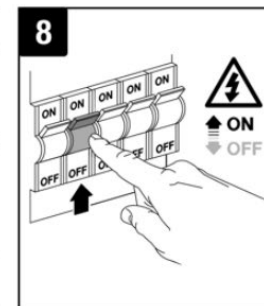

BEZPEČNOSTNÉ UPOZORNENIE

- Inštaláciu smie vykonávať len kvalifikovaný elektrikár.
- Napájanie: 220-240 V AC 50/60 Hz.
- Používajte len v interiéri.
- Ak je napájací kábel tohto svietidla poškodený, musí ho vymeniť servisné oddelenie výrobcu.
- V zariadení nie sú žiadne vymeniteľné diely.

INŠTALÁCIA

1. Pred inštaláciou vypnite napájanie.
2. Otvorte kryt svorkovnice.
3. Pripojte napájací kábel a skontrolujte, či je správne pripojený.
4. Pripevnite kryt svorkovnice.
5. Pripojte napájací zdroj k napájacíemu káblu.
6. Vložte napájací zdroj do stropu.
7. Vložte svietidlo do stropu.
8. Zapnite napájanie.
9. Na výber teploty svetla použite prepínač chromatickosti na zdroji napájania.