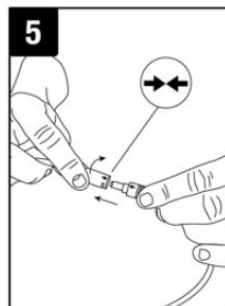

INŠTALÁCIA

1. Pred inštaláciou vypnite napájanie.
2. Otvorte kryt svorkovnice.
3. Pripojte napájací kábel a skontrolujte, či je správne pripojený.
4. Pripevnite kryt svorkovnice.
5. Pripojte napájací zdroj k napájacíemu káblu.
6. Vložte napájací zdroj do stropu.
7. Vložte svietidlo do stropu.
8. Zapnite napájanie.
9. Na výber teploty svetla použite prepínač chromatickosti na zdroji napájania.