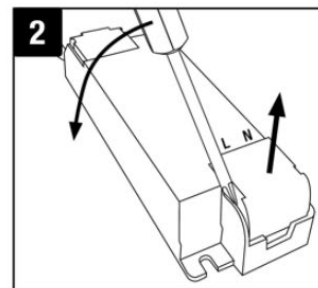

INŠTALÁCIA

1. Pred inštaláciou vypnite napájanie.
2. Otvorte kryt svorkovnice.
3. Pripojte napájací kábel a skontrolujte, či je správne pripojený.
4. Pripevnite kryt svorkovnice.
5. Pripojte napájací zdroj k napájacíemu káblu.
6. Vložte napájací zdroj do stropu.
7. Vložte svietidlo do stropu.
8. Zapnite napájanie.
9. Na výber teploty svetla použite prepínač chromatickosti na zdroji napájania.