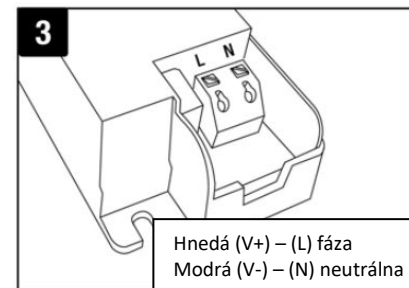

INŠTALÁCIA

1. Pred inštaláciou vypnite napájanie.
2. Otvorte kryt svorkovnice.
3. Pripojte napájací kábel a skontrolujte, či je správne pripojený.
4. Pripevnite kryt svorkovnice.
5. Pripojte napájací zdroj k napájacíemu káblu.
6. Vložte napájací zdroj do stropu.
7. Vložte svietidlo do stropu.
8. Zapnite napájanie.
9. Na výber teploty svetla použite prepínač chromatickosti na zdroji napájania.