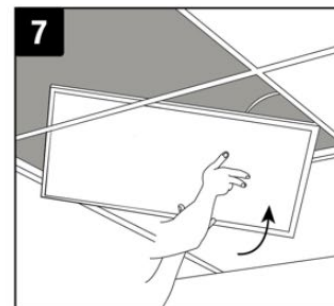

INŠTALÁCIA

1. Pred inštaláciou vypnite napájanie.
2. Otvorte kryt svorkovnice.
3. Pripojte napájací kábel a skontrolujte, či je správne pripojený.
4. Pripevnite kryt svorkovnice.
5. Pripojte napájací zdroj k napájacíemu káblu.
6. Vložte napájací zdroj do stropu.
7. Vložte svietidlo do stropu.
8. Zapnite napájanie.
9. Na výber teploty svetla použite prepínač chromatickosti na zdroji napájania.