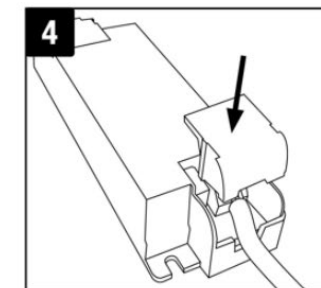

INŠTALÁCIA

1. Pred inštaláciou vypnite napájanie.
2. Otvorte kryt svorkovnice.
3. Pripojte napájací kábel a skontrolujte, či je správne pripojený.
4. Pripevnite kryt svorkovnice.
5. Pripojte napájací zdroj k napájacíemu káblu.
6. Vložte napájací zdroj do stropu.
7. Vložte svietidlo do stropu.
8. Zapnite napájanie.
9. Na výber teploty svetla použite prepínač chromatickosti na zdroji napájania.