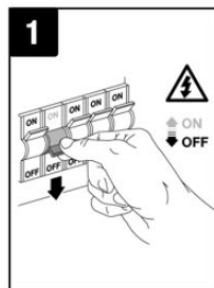

BEZPEČNOSTNÉ UPOZORNENIE

- Inštaláciu smie vykonávať len kvalifikovaný elektrikár.
- Napájanie: 220-240 V AC 50/60 Hz.
- Používajte len v interiéri.
- Ak je napájací kábel tohto svietidla poškodený, musí ho vymeniť servisné oddelenie výrobcu.
- V zariadení nie sú žiadne vymeniteľné diely.

INŠTALÁCIA

1. Pred inštaláciou vypnite napájanie.
2. Otvorte kryt svorkovnice.
3. Pripojte napájací kábel a skontrolujte, či je správne pripojený.
4. Pripevnite kryt svorkovnice.
5. Pripojte napájací zdroj k napájacíemu káblu.
6. Vložte napájací zdroj do stropu.
7. Vložte svietidlo do stropu.
8. Zapnite napájanie.
9. Na výber teploty svetla použite prepínač chromatickosti na zdroji napájania.